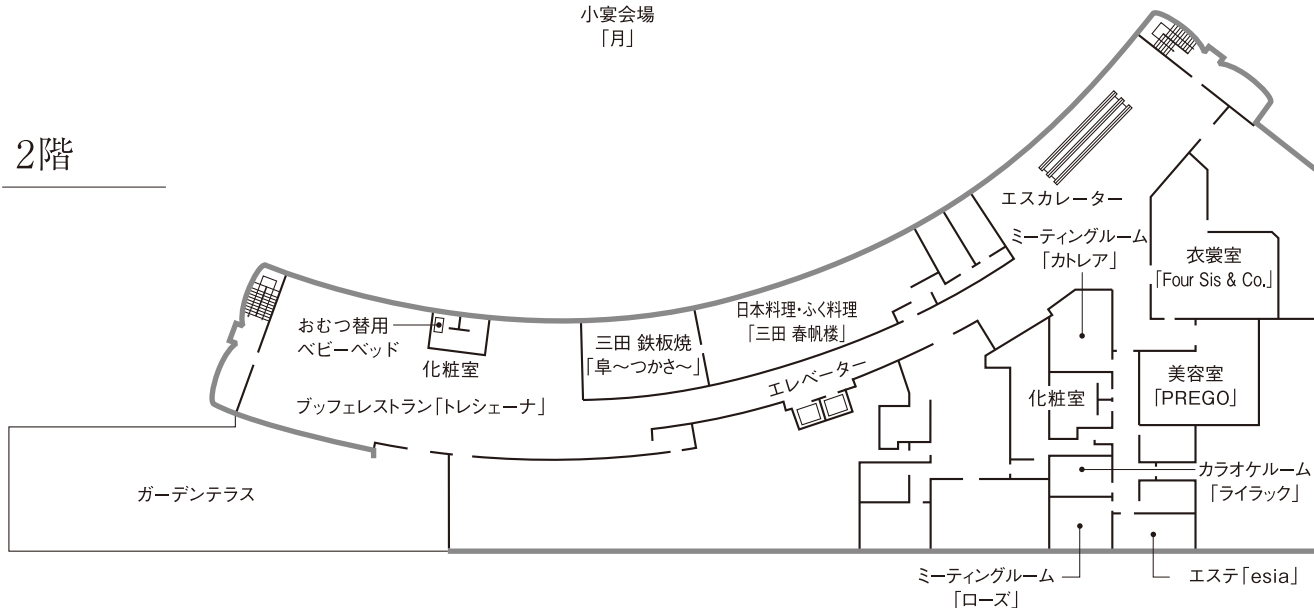

■ カフェ&バーラウンジ

● フィネストラ

席数/56席 階数/1階
 営業時間/ 月～金 11:00～22:00(LO 21:30)
 土日祝 9:00～22:00(LO 21:30)

※以上、営業時間・定休日は季節により変更する場合があります。

4/5/6階

客室階

3階

2階

1階