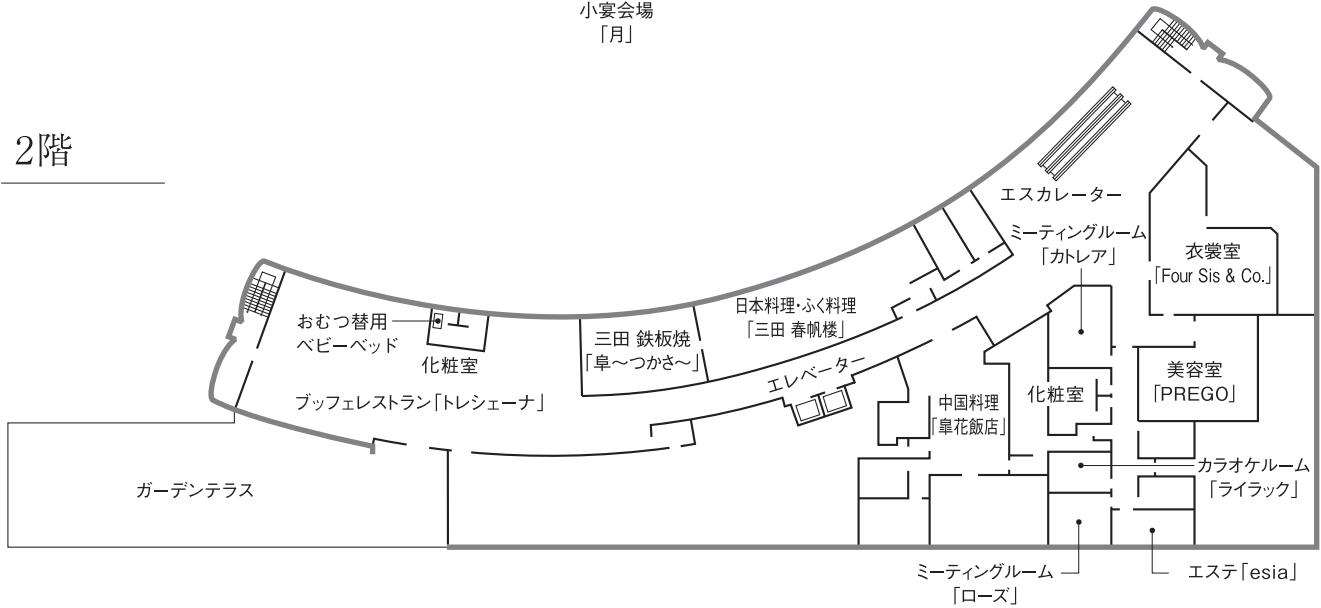

#### ● フィネストラ

席数/56席 階数/1階  
 営業時間/月～金 11:00～22:00(LO 21:30)  
 土日祝 9:00～22:00(LO 21:30)

※以上、営業時間は季節により変更する場合があります。

4/5/6階

客室階

3階

2階

1階