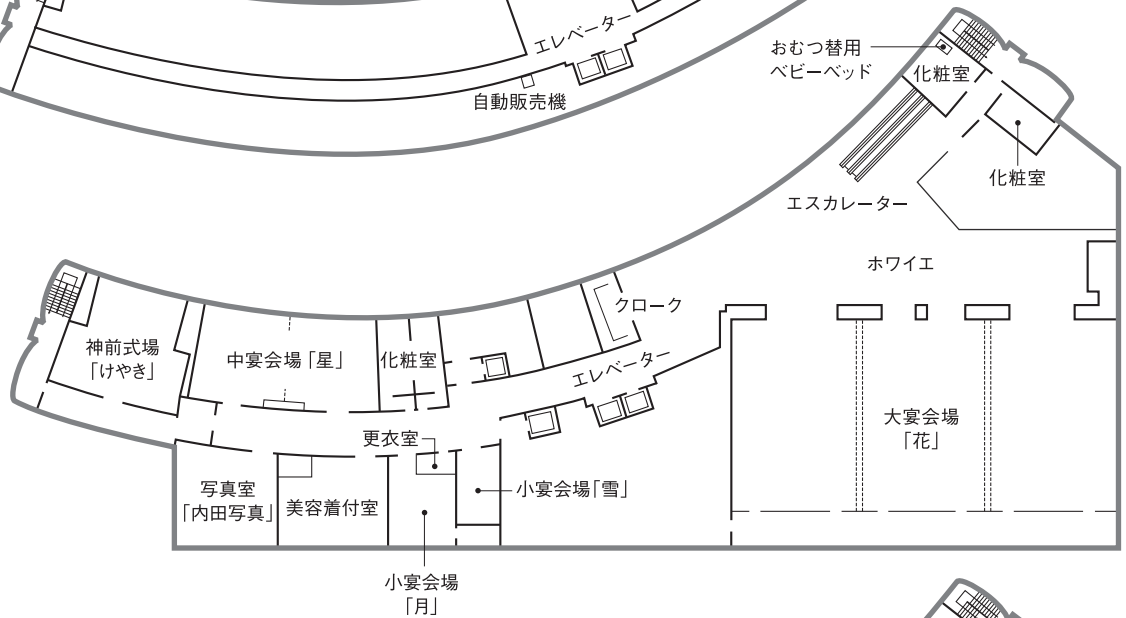

#### ● フィネストラ

席数/56席 階数/1階  
 営業時間/月～金 11:00～22:00(LO 21:30)  
 土日祝 9:00～22:00(LO 21:30)

※以上、営業時間は季節により変更する場合があります。

4/5/6階

客室階

3階

2階

1階