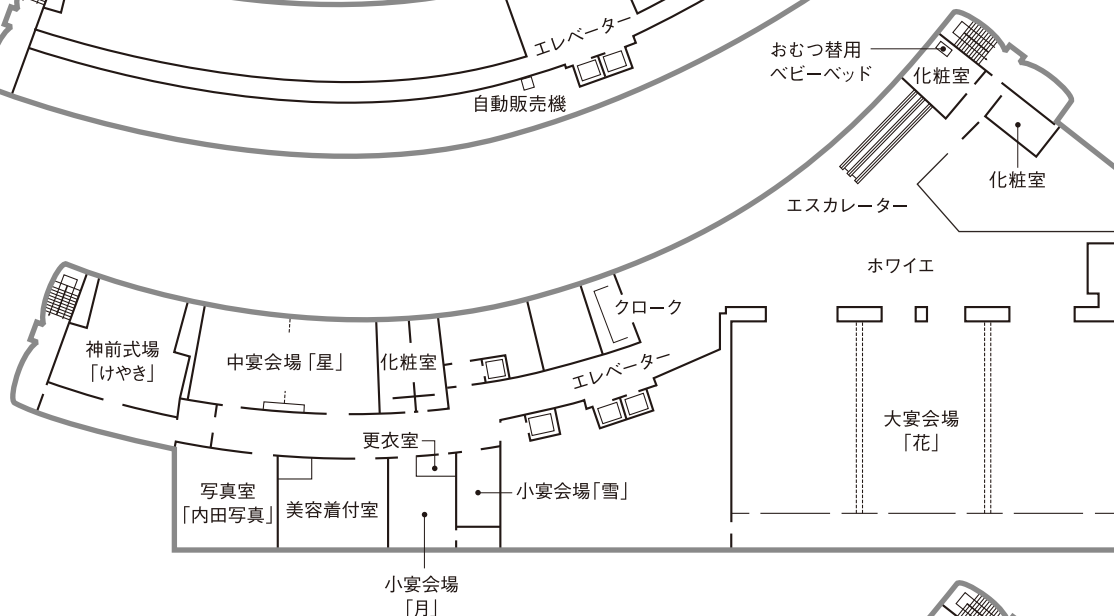

■ カフェ&バーラウンジ

● フィネストラ

席数/56席 階数/1階
 営業時間/ 月～金 11:00～22:00(LO 21:30)
 土日祝 9:00～22:00(LO 21:30)

※以上、営業時間・定休日は季節により変更する場合があります。

4/5/6階

客室階

3階

2階

1階